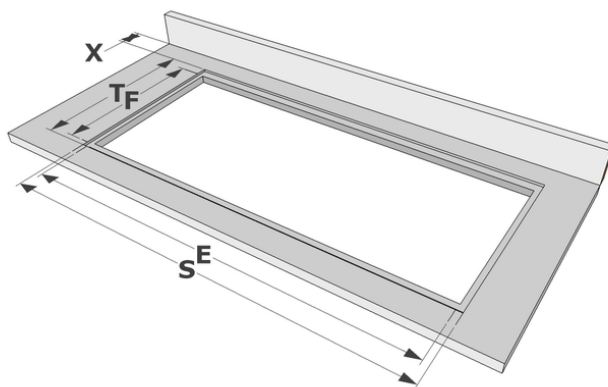

Design

- Bediening Slider touch sensorbediening
- Kleur display Rood
- Glasrand Afgeronde boord
- Inbouw methode Opbouw, Vlakbouw

Afmetingen

- Product afmetingen (BxDxH) 380 x 520 x 60
- Uitsnijding werkblad (BxD) (mm) 370 x 490

Technische eigenschappen

- Aansluitwaarde (W) 2800
- Elektrische aansluiting 220-240V 1L+N
- Frequentie (Hz) 50-60
- Netto gewicht (kg) 7,4

Afmetingen

	A	B	C	D	H
mm	380	520	370	490	60

Opbouw

	E	F	K	P	X
mm	370	490	6	8	50

Vlakkbouw

	E	F	S	T	K	P	X
mm	370	490	384	524	6	8	50