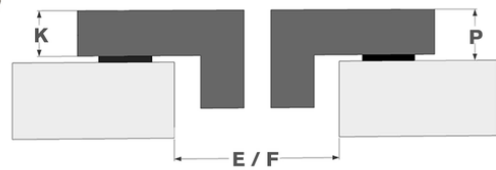

Design

- Bediening Slider touch sensorbediening
- Kleur display Rood
- Glasrand Afgeronde boord
- Inbouw methode Opbouw, Vlakbouw

Afmetingen

- Product afmetingen (BxDxH) 380 x 520 x 60
- Uitsnijding werkblad (BxD) (mm) 370 x 490

Technische eigenschappen

- Aansluitwaarde (W) 2800
- Elektrische aansluiting 220-240V 1L+N
- Frequentie (Hz) 50-60
- Netto gewicht (kg) 7,4

Afmetingen

	A	B	C	D	H
mm	380	520	370	490	60

Opbouw

	E	F	K	P	X
mm	370	490	6	8	50

Vlakkbouw

	E	F	S	T	K	P	X
mm	370	490	384	524	6	8	50